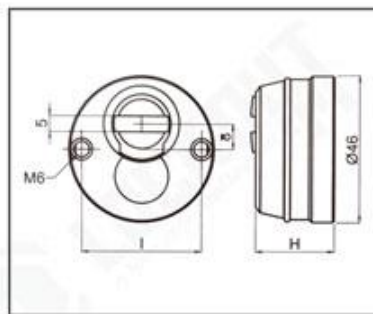

## Χαρακτηριστικά:

- Κατάλληλο για κλειδαριές θωρακισμένων πορτών με κύλινδρο
- Το κυρίως σώμα του defender είναι κατασκευασμένο από επισκληρυμένο ατσάλι
- Το defender βιδώνει πάνω στο σώμα τις κλειδαριές με περαστές βίδες. Αυτό έχει σαν αποτέλεσμα να μην μπορεί να αφαιρεθεί από την έξω πλευρά.
- Το μήκος του είναι ρυθμιζόμενο. Προσαρμόζεται πάνω στην πόρτα, ανάλογα με την περίπτωση.
- Διατίθεται σε χρώματα: χρυσό, μπρονζέ και νικελ