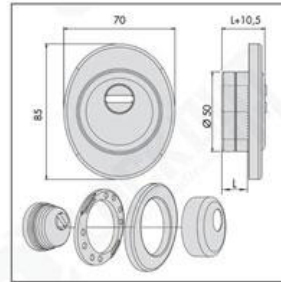

## Χαρακτηριστικά:

- Εξαιρετικής σχεδίασης defender που προστατεύει τον κύλινδρο και την κλειδαριά
- Στρόγγυλο σώμα κατασκευασμένο με αστάλι
- Ενισχυμένο σημείο υποδοχής κλειδιού, που το καθιστά ανθεκτικό στις παραβιάσεις
- Διαθέσιμο σε διάφορα χρώματα