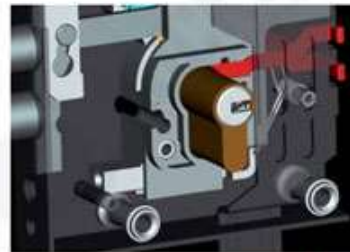

Cisa Revolution Pro

Κατάλληλη για αντικατάσταση κλειδαριάς τύπου χρηματοκιβωτίου Cisa, Mottura, Atra, Securemme, Potent, Tesio, αλλά και νέου τύπου με μικρό κλειδί.

Νέας τεχνολογίας κλειδαριά με καταπέλτη (relock). Ο καταπέλτης είναι ένα σύστημα προστασίας που βρίσκεται εσωτερικά στην κλειδαριά και λειτουργεί ως εξής:

Αν προσπαθήσει κάποιος να παραβιάσει την πόρτα (και είναι κλειδωμένη) ο καταπέλτης πέφτει και μπλοκάρει την κλειδαριά. Ενεργοποιείται όταν αφαιρεθεί και ο κύλινδρος από την κλειδαριά.

Χαρακτηριστικά:

- Μηχανισμός υψηλής ακρίβειας με γρανάζια, που δίνει το πλεονέκτημα στην κλειδαριά να λειτουργεί αθόρυβα
- Συμβατή με όλους τους κύλινδρους και τα defender της αγοράς
- Σώμα και κάλυμμα από ατσάλι , γλώσσες κλειδώματος από επινικελωμένο ατσάλι και μέτωπο από επινικελωμένο ατσάλι.

Η κλειδαριά μπορεί να συνδυαστεί με οποιοδήποτε κύλινδρο ασφαλείας ή κύλινδρο ασφαλείας με μη αντιγράψιμο κλειδί καθώς και με όποιο defender της αγοράς επιθυμείτε.

Όταν ενεργοποιηθεί το (relck) η κλειδαριά δεν ξεκλειδώνει πλέον ούτε με το κλειδί της, πρέπει να έρθει επαγγελματίας κλειδαράς και συνήθως χρειάζεται αντικατάσταση.