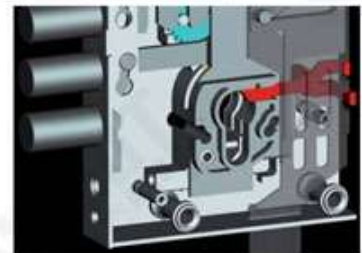

Cisa Revolution Pro

Κατάλληλη για αντικατάσταση κλειδαριάς τύπου χρηματοκιβωτίου Cisa, Mottura, Atra, Securemme, Potent, Tesio, αλλά και νέου τύπου με μικρό κλειδί.

Νέας τεχνολογίας κλειδαριά με καταπέλτη (relock). Ο καταπέλτης είναι ένα σύστημα προστασίας που βρίσκεται εσωτερικά στην κλειδαριά και λειτουργεί ως εξής:

Αν προσπαθήσει κάποιος να παραβιάσει την πόρτα (και είναι κλειδωμένη) ο καταπέλτης πέφτει και μπλοκάρει την κλειδαριά. Ενεργοποιείται όταν αφαιρεθεί και ο κύλινδρος από την κλειδαριά.

Χαρακτηριστικά:

- Μηχανισμός υψηλής ακρίβειας με γρανάζια, που δίνει το πλεονέκτημα στην κλειδαριά να λειτουργεί αθόρυβα
- Συμβατή με όλους τους κύλινδρους και τα defender της αγοράς
- Σώμα και κάλυμμα από ατσάλι , γλώσσες κλειδώματος από επινικελωμένο ατσάλι και μέτωπο από επινικελωμένο ατσάλι.

Η κλειδαριά μπορεί να συνδυαστεί με οποιοδήποτε κύλινδρο ασφαλείας ή κύλινδρο ασφαλείας με μη αντιγράψιμο κλειδί καθώς και με όποιο defender της αγοράς επιθυμείτε.

Όταν ενεργοποιηθεί το (relck) η κλειδαριά δεν ξεκλειδώνει πλέον ούτε με το κλειδί της, πρέπει να έρθει επαγγελματίας κλειδαράς και συνήθως χρειάζεται αντικατάσταση.