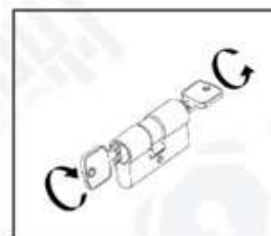

Cisa Tecno Astral

Protection
against pulling

Χαρακτηριστικά:

- Κατάλληλο για κλειδαριές θωρακισμένων πορτών με ενισχυμένος κύλινδρο για την πλέον μέγιστη προστασία.
- Ελεγχόμενο προφίλ αντιγραφής κλειδιού (αντιγράφεται μόνο με την χρήση του κωδικού της κάρτας ιδιοκτησίας που βρίσκεται μέσα στην σφραγιστή του συσκευασίας). Διαθέτει 5 κλειδιά.
- Ο κύλινδρος διατηρεί τις ιδιότητες του και συνεχίζει να λειτουργεί ακόμη και μετά το σπάσιμο (εφόσον δεν έχει γίνει περαιτέρω ζημιά στον αφαλό). Μπορείτε να βάλετε το κλειδί σας μέσα και η πόρτα να ανοίξει.

- Προστασία κατά του χτυπήματος (anti-bumping) χάρη στο σύστημα BKP (Bump Key Power).
- Σύστημα προστασίας προεπιλεγμένου σημείου σπασίματος (break-secure). Η γραμμή που βρίσκεται στις δυο άκρες του κυλίνδρου προσδιορίζει το σημείο που θα σπάσει ο κύλινδρος σε περίπτωση διάρρηξης.
- Κύλινδρος Διπλής Λειτουργίας (ο κύλινδρος λειτουργεί ενώ τα κλειδιά είναι τοποθετημένα σε κάθε μια από τις 2 πλευρές του).