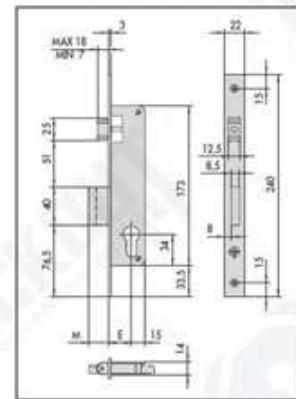

Cisa Κλειδαριά με Μπίλια

Χαρακτηριστικά:

- Εσωτερική (χωνευτή) κλειδαριά γλώσσα βαρελάκι (μπίλια), της εταιρείας CISA
- Κατάλληλη για ξύλινες πόρτες 2 στροφών
- Γλώσσα βαρελάκι. Η ξεκλειδωτή πόρτα μπορεί να ανοίγει ελεύθερα
- Στην συσκευασία περιλαμβάνονται το αντίκρουσμα και οι βίδες στήριξης
- Διατίθεται σε 4 μεγέθη σε χρυσό χρώμα
- Δεν περιλαμβάνεται στην συσκευασία ο κύλινδρος