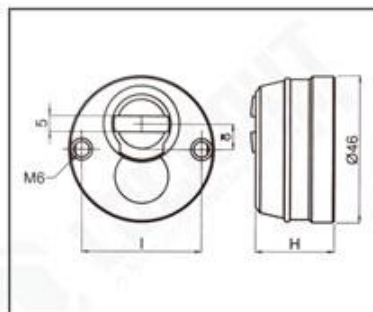

## Χαρακτηριστικά:

- Κατάλληλο για κλειδαριές θωρακισμένων πορτών με κύλινδρο
- Το κυρίως σώμα του defender είναι κατασκευασμένο από επισκληρυμένο ατσάλι
- Το defender βιδώνει πάνω στο σώμα τις κλειδαριές με περαστές βίδες. Αυτό έχει σαν αποτέλεσμα να μην μπορεί να αφαιρεθεί από την έξω πλευρά.
- Το μήκος του είναι ρυθμιζόμενο. Προσαρμόζεται πάνω στην πόρτα, ανάλογα με την περίπτωση.
- Διατίθεται σε χρώματα: χρυσό, μπρονζέ και νίκελ