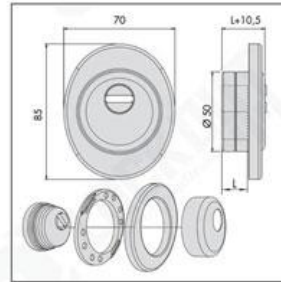

Defenders Cisa

Χαρακτηριστικά:

- Εξαιρετικής σχεδίασης defender που προστατεύει τον κύλινδρο και την κλειδαριά
- Στρόγγυλο σώμα κατασκευασμένο με αστάλι
- Ενισχυμένο σημείο υποδοχής κλειδιού, που το καθιστά ανθεκτικό στις παραβιάσεις
- Διαθέσιμο σε διάφορα χρώματα