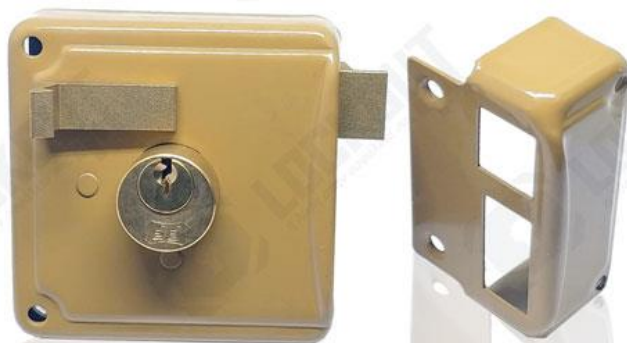

FF Κουτιαστή

LOCKOUT
η λύση στην ασφάλεια σας

Χαρακτηριστικά:

- Κουτιαστή κλειδαριά σιδερένιας πόρτας του εργοστασίου F.F.
- Τετράγωνη κουτιαστή εξωτερική κλειδαριά εξαιρετικής ποιότητας.
- Ιδανική για σιδερόπορτες και καγκελόπορτες παλαιού τύπου.
- Διαθλετει ορειχάλκινη γλώσσα κλειδώματος και πόμολο ασφάλειας.
- Διατίθεται σε δεξιά και αριστερή ανάλογα τη πόρτα σας.
- Διαθέτει ενσωματωμένο κύλινδρο με τρία κλειδιά και το αντίκρουσμα της.