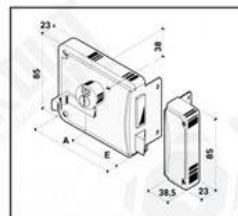

FF Κουτιαστή

LOCKOUT
η λύση στην ασφάλεια σας

Χαρακτηριστικά:

- Κουτιαστή κλειδαριά σιδερένιας πόρτας του εργοστασίου F.F.
- Τετράγωνη κουτιαστή εξωτερική κλειδαριά εξαιρετικής ποιότητας.
- Ιδανική για σιδερόπορτες και καγκελόπορτες παλαιού τύπου.
- Διαθλετει ορειχάλκινη γλώσσα κλειδώματος και πόμολο ασφάλειας.
- Διατίθεται σε δεξιά και αριστερή ανάλογα τη πόρτα σας.
- Διαθέτει ενσωματωμένο κύλινδρο με τρία κλειδιά και το αντίκρουσμα της.