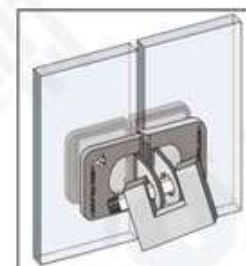

Multilock Γωνίες Τζαμόπορτας

Χαρακτηριστικά:

- Γωνίες ατσάλινες MUL-T-LOCK κατάλληλες για ασφάλιση τζαμόπορτων καταστημάτων
- Συνδυάζονται με λουκέτα τάκου βαρέως τύπου (cisa, abus, corbin, hugo cobra)