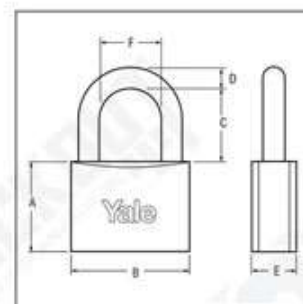

Yale Λουκέτο Κανονικό

Χαρακτηριστικά:

- Ορειχάλκινο λουκέτο βαρέος τύπου YALE ιταλική σειρά
- Κρίκος από επιχρωμιωμένο επισκληρυμένο ατσάλι
- Ο κρίκος κλειδώνει και στις δύο πλευρές
- Λαίμος από επινικελωμένο ενισχυμένο ατσάλι και διπλό σύστημα κλειδώματος
- Ανοξείδωτο ελατήριο
- 2 κλειδιά από επιχρωμιωμένο ορειχάλκο
- Το κλειδί μπορεί να αφαιρεθεί και όταν το λουκέτο είναι ανοιχτό.
- Κατάλληλο για αποσκευές, σάκους στρατιωτικούς, ερμάρια