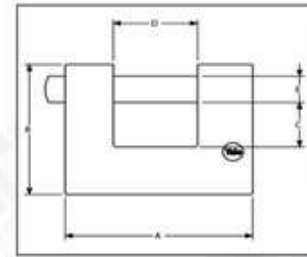

## Χαρακτηριστικά:

- Συμπαγές μπρούτζινο σώμα
- Πύρος επινικελωμένος από σκληρό ασάλι
- 3 επινικελωμένα κλειδιά
- Θωρακισμένο λουκέτο για επιπλέον ασφάλεια