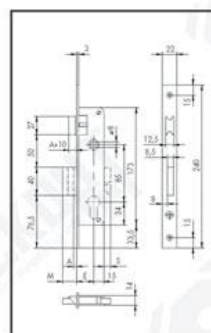

Cisa Κλειδαριά 20, 25, 30, 35

Χαρακτηριστικά:

- Κατάλληλη για πόρτες Αλουμινίου ή Σιδήρου
- Η γλώσσα γυρίζει. Η κλειδαριά γίνεται είτε αριστερή είτε δεξιά, ανάλογα με την φορά της πόρτας
- Γαλβανισμένο σώμα και πρόσωπο κλειδαριάς
- Κέντρο 20-25-30-35mm. 1 στροφή
- Ο Κύλινδρος (αφαλός) ΔΕΝ περιλαμβάνεται
- Παραδίδεται με βίδες στήριξης κι αντίκρουσμα